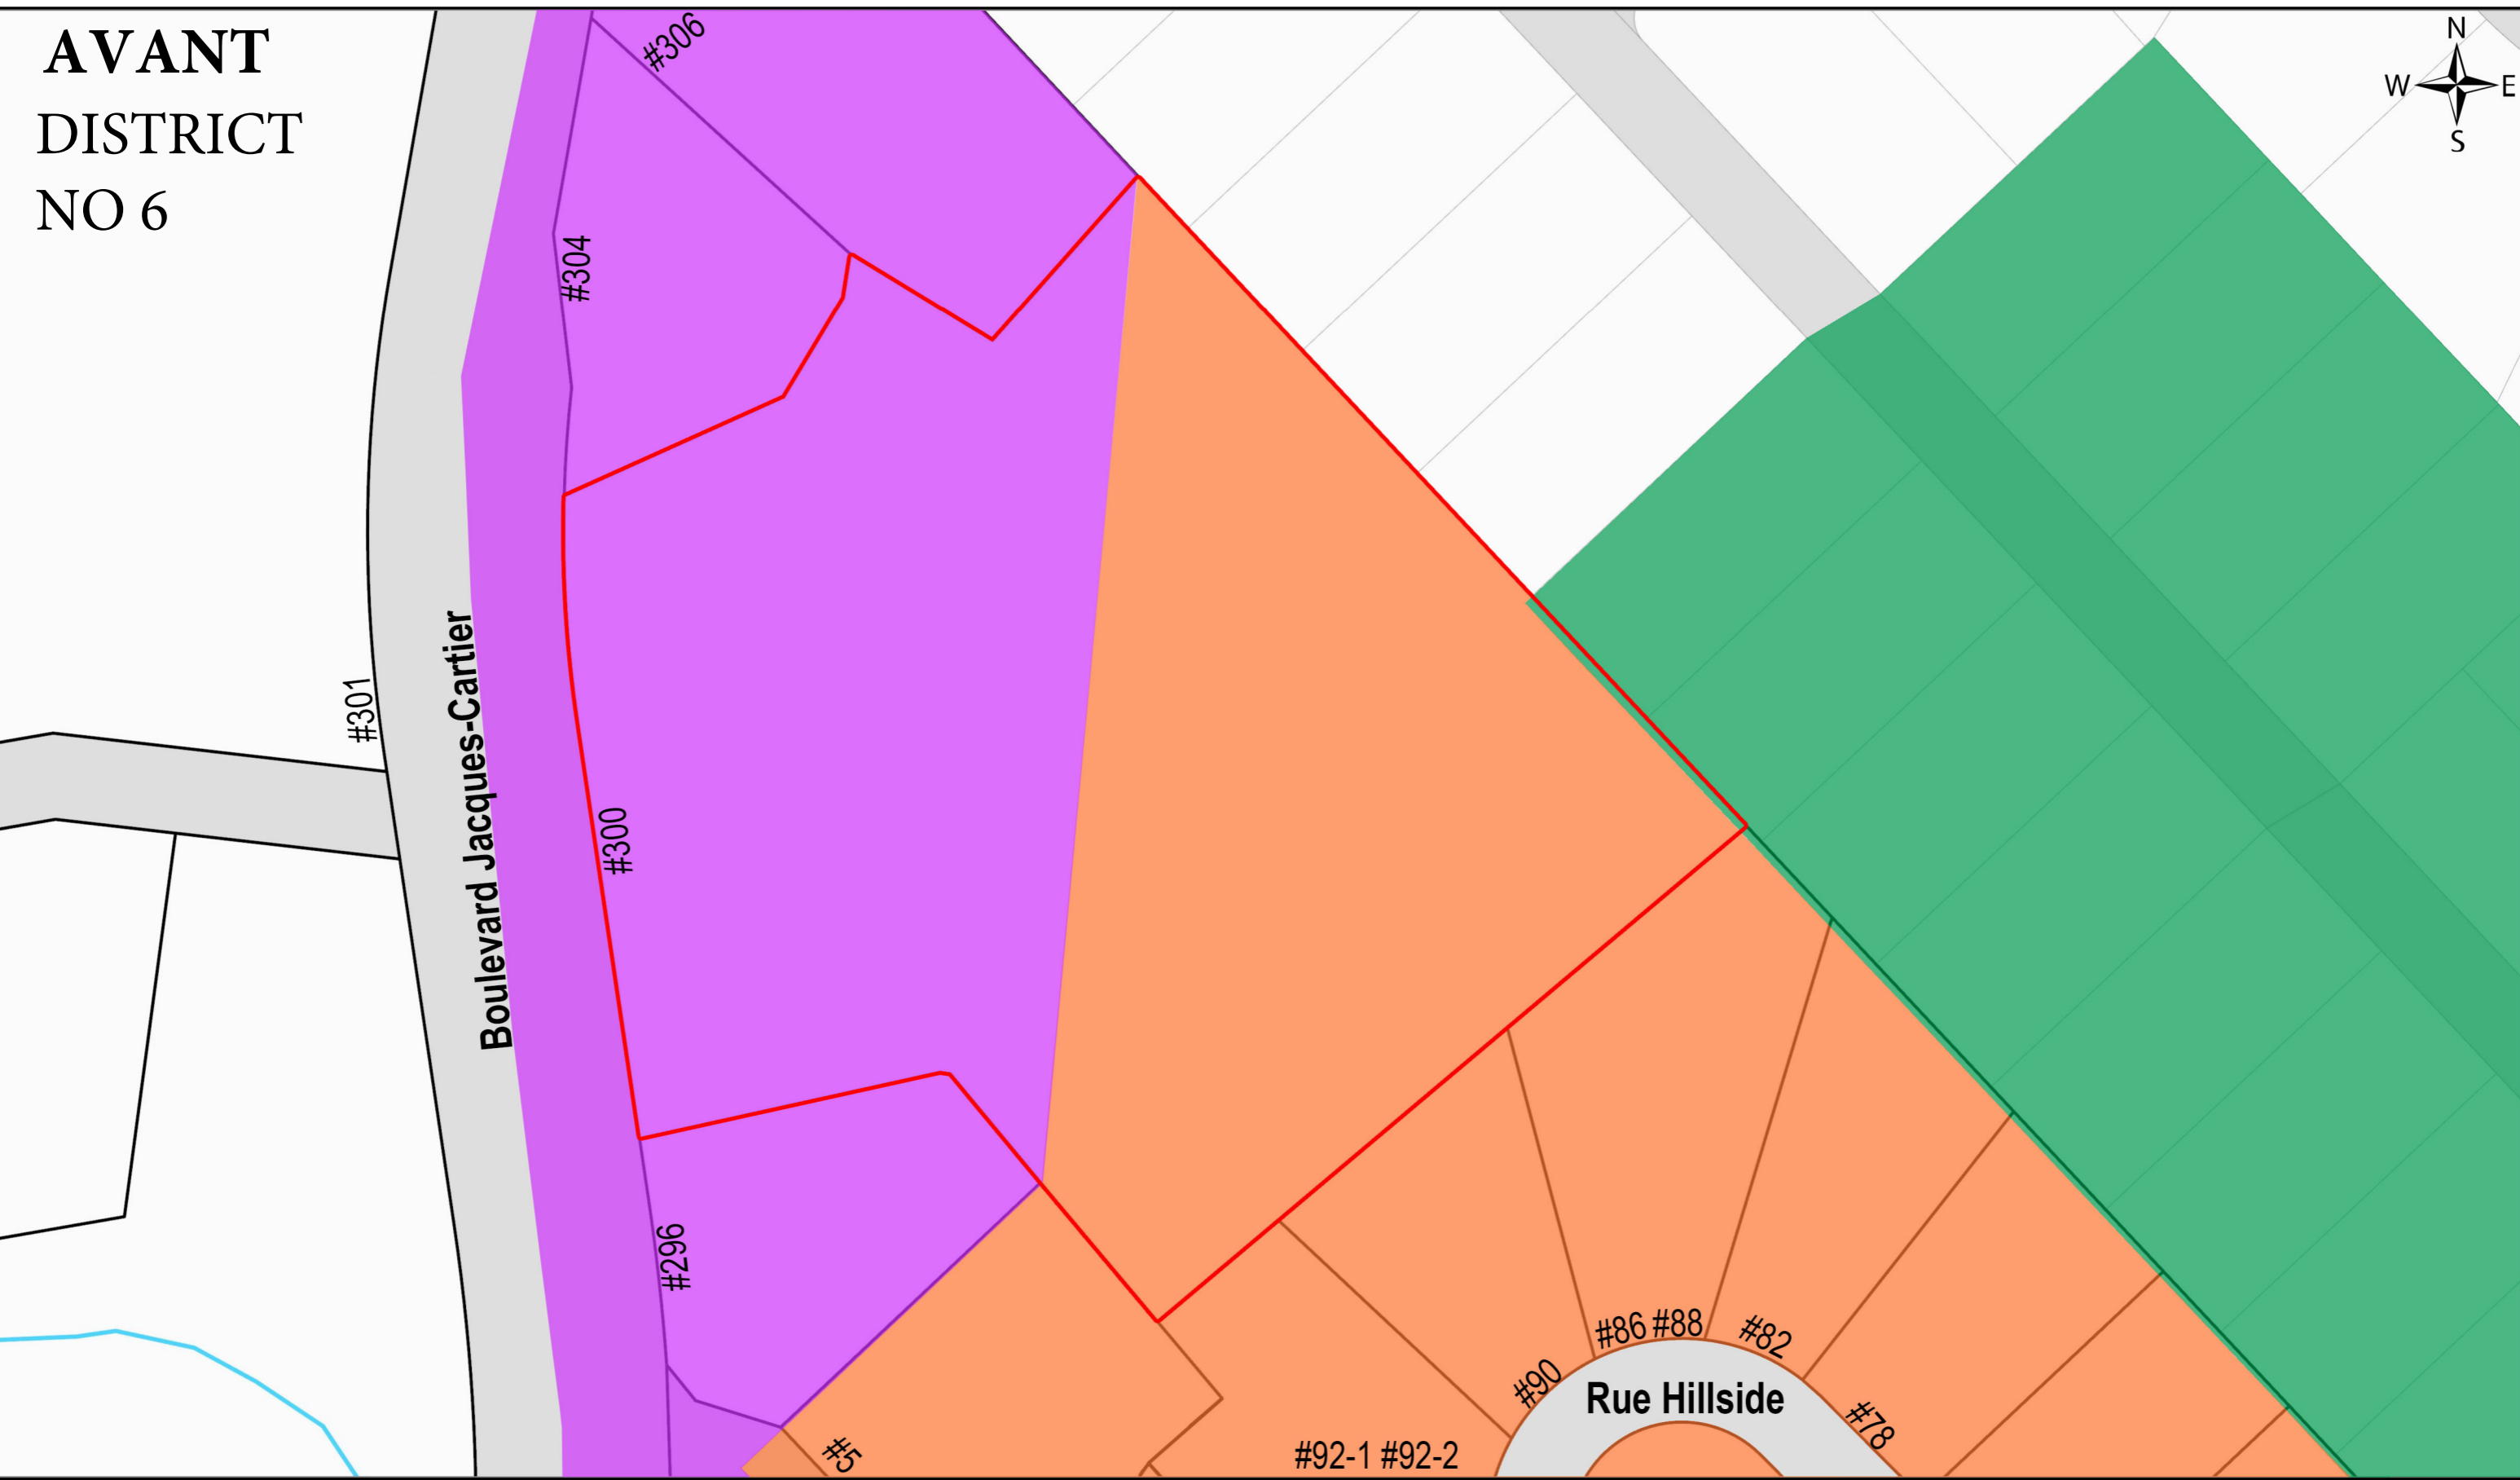

# AVANT DISTRICT NO 6

**Légende**

Zone C-105		Zone H-3		Adresse du terrain	#000
Zone H-2		Lot 6 102 259 (300 blv Jacques-Cartier)			