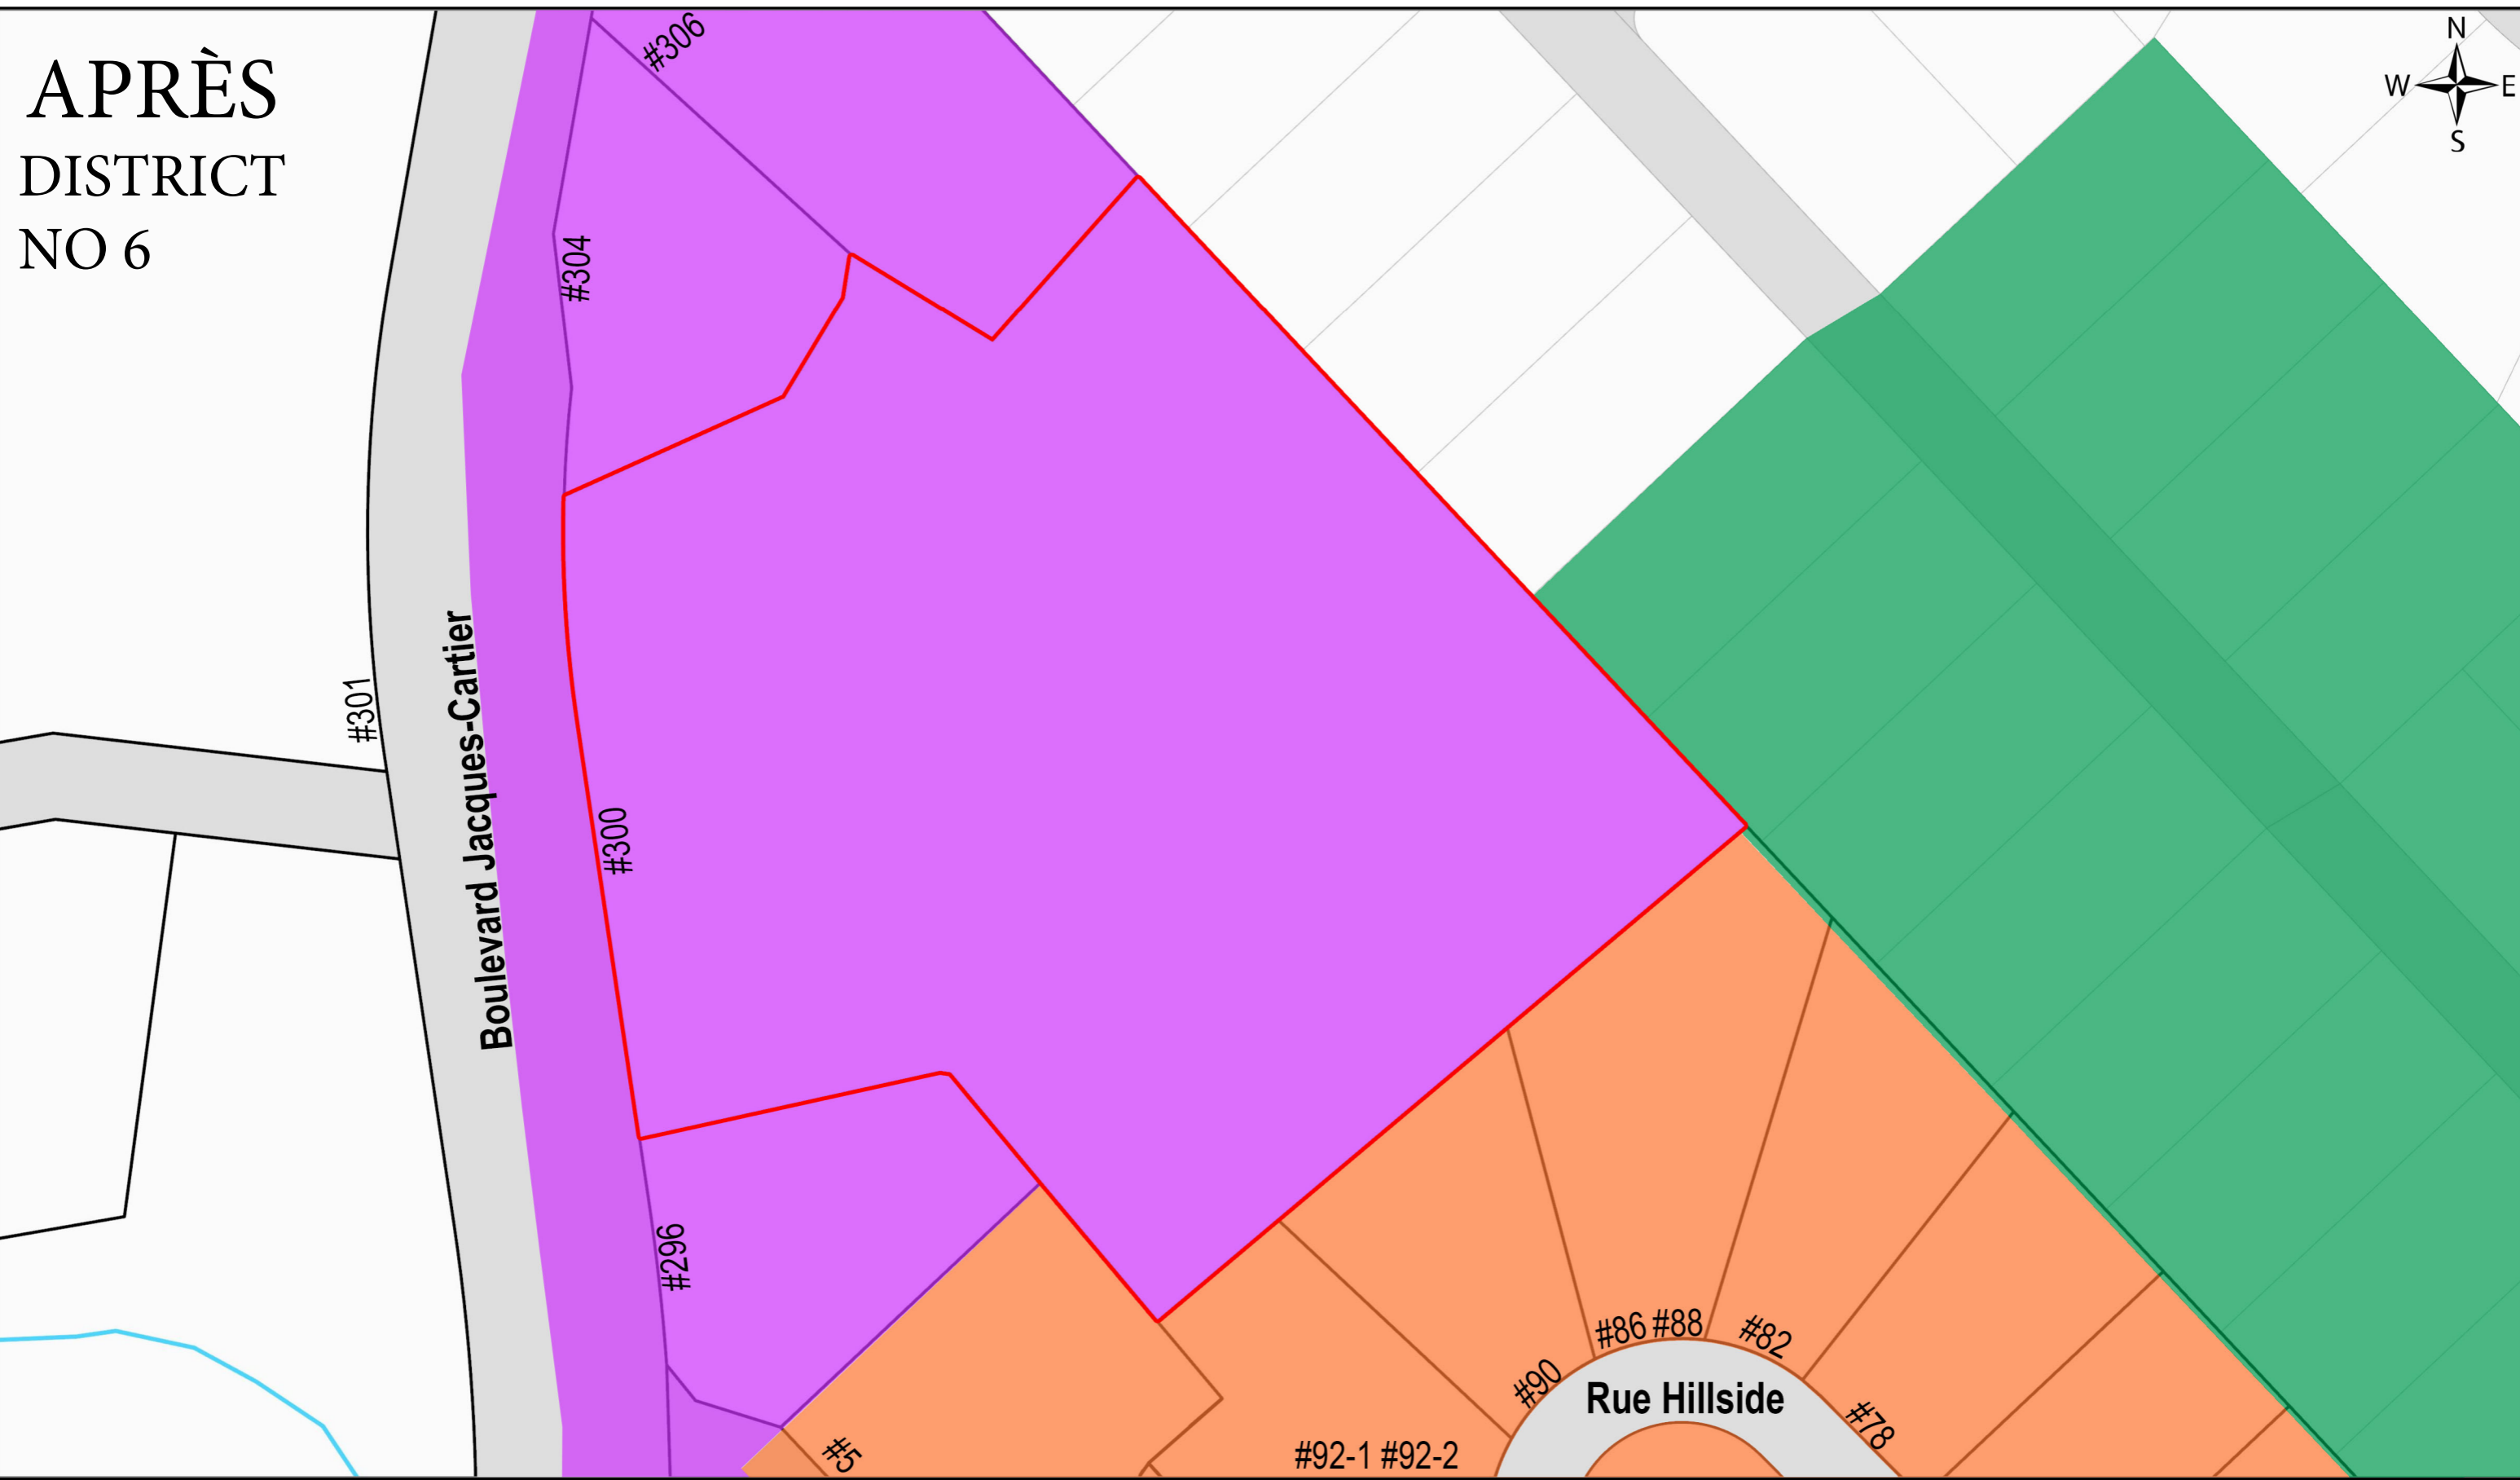

# APRÈS DISTRICT NO 6

**Légende**

Zone C-105		Zone H-3		Adresse du terrain	#000
Zone H-2		Lot 6 102 259 (300 blv Jacques-Cartier)			